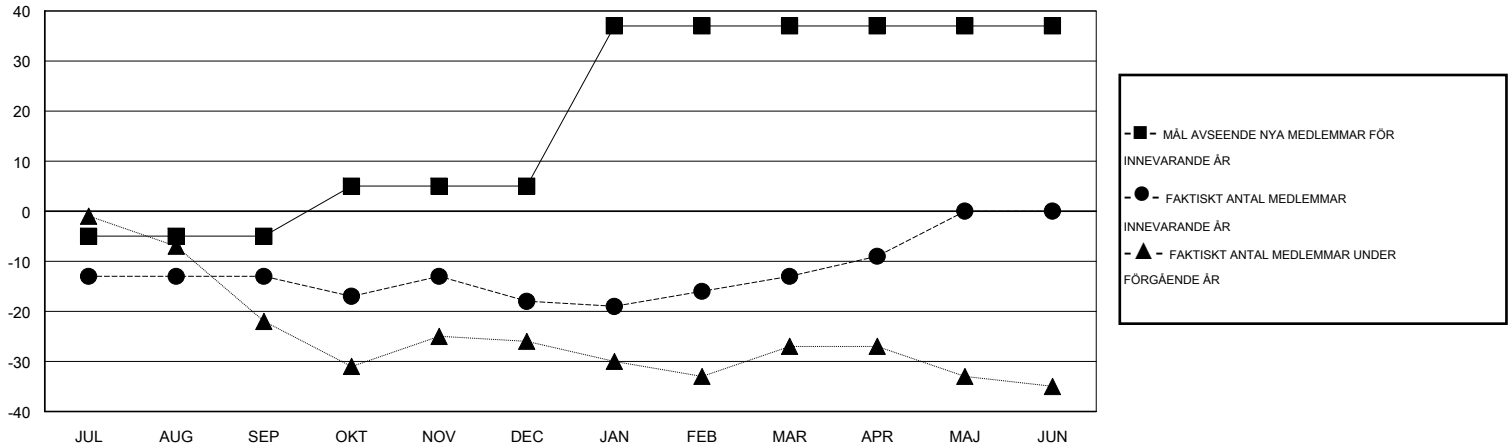

# MONTHLY MEMBERSHIP PROGRESS REPORT

District 101VG

Results as of: 4/30/2016

GMT: Kenneth Persson

OMRÅDE SWEDEN

GMT KO 4

Klubbar					Medlemmar				
RESULTAT FÖR 2015-2016					RESULTAT FÖR 2015-2016				
KVARTAL	MÅL AVSEENDE NYA KLUBBAR	NYA KLUBBAR	AVFÖRDA KLUBBAR	NETTOTILLVÄX T/MINSKNING	KVARTAL	MÅL AVSEENDE NYA MEDLEMMAR	CHARTER OCH TILLAGDA NYA MEDLEMMAR	AVFÖRDA MEDLEMMAR	NETTOTILLVÄX T/MINSKNING
JUL/AUG/SEP	0	0	0	0	JUL/AUG/SEP	-5	29	42	-13
OKT/NOV/DEC	0	0	0	0	OKT/NOV/DEC	10	19	24	-5
JAN/FEB/MAR	1	0	0	0	JAN/FEB/MAR	32	22	17	5
APR/MAJ/JUN	0	0	0	0	APR/MAJ/JUN	0	11	7	4

MÅL OCH FAKTISKT ANTAL NYA KLUBBAR

MÅL OCH FAKTISKT ANTAL MEDLEMMAR

NEDLAGDA KLUBBAR: 0

42 CLUBS OF 69 TOG UPP EN ELLER FLER NYA MEDLEMMAR

**KÖNSFÖRDELNING**

MAN 1,440 (84.96%)  
KVINNA 255 (15.04%)

AVFÖRDA MEDLEMMAR